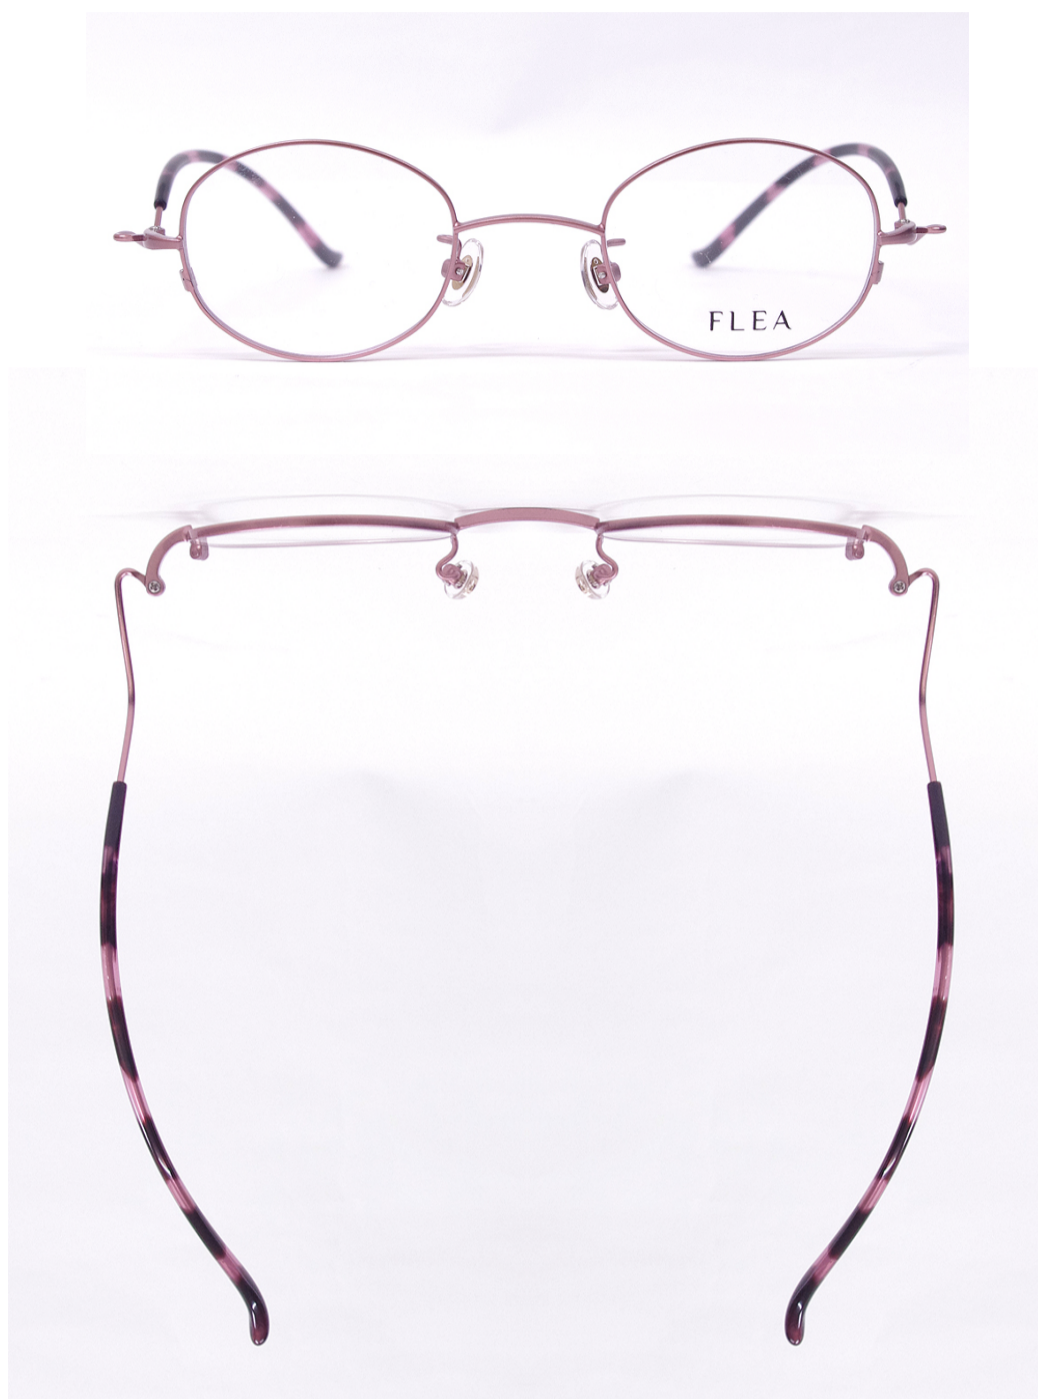

F-182

42□23 H:34mm ・ 希望小売価格 33,000 円 (税抜き)

小ぶりな 42mm サイズの丸みある樽型レンズシェイプが、やさしく愛らしい表情を引き立てます。

23mm ワイドブリッジ設計により、レンズ厚が気になる方にも配慮したモデルです。

Color variations

Col:1 Bronze

Col:3 Coral Pink

Col:5 Blue

Col:9 Black & Brown

Col:16 Brown & Green

Col:034 Wine & Orange